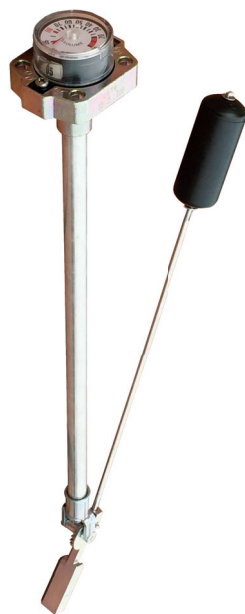

## INDICATORI DI LIVELLO MECCANICI A DOPPIA LETTURA DOUBLE READING LEVEL GAUGES FOR LPG TANKS

**NEW**

**A**

Versione / Version "2100 DL"

Il prodotto è stato realizzato per permettere due letture, una dalla parte superiore e una frontale. Completo di guarnizione O-RING, viti inox e quadrante.

*The product has been realized to let both readings, one from the upper part and one from the frontal. Complete with O-Ring, stainless steel screws and dial.*

Cod.	Tipo di serbatoio / Tank model	Ø	
2070/I A 2100	ORIZZONTALI / HORIZONTAL	800	990/1000
2071/I A 2100	ORIZZONTALI / HORIZONTAL	1000	1750/1800
2072/I A 2100	ORIZZONTALI / HORIZONTAL	1200	3000/5000
2073/I A 2100	ORIZZONTALI / HORIZONTAL	1250	-
2077/I A 2100	VERTICALI con Testina Verniciata VERTICAL with Painted Head	1000	1000
2078/I A 2100	VERTICALI / VERTICAL	1200	

### A RICHIESTA / UPON REQUEST:

- 2074\*\* Orizzontali / Horizontal      Misure speciali / Special dimension
- 2078\*\* Vertical / Vertical                      Misure speciali / Special dimension

- Verniciatura testina per tutti i prodotti / Painted head for all products